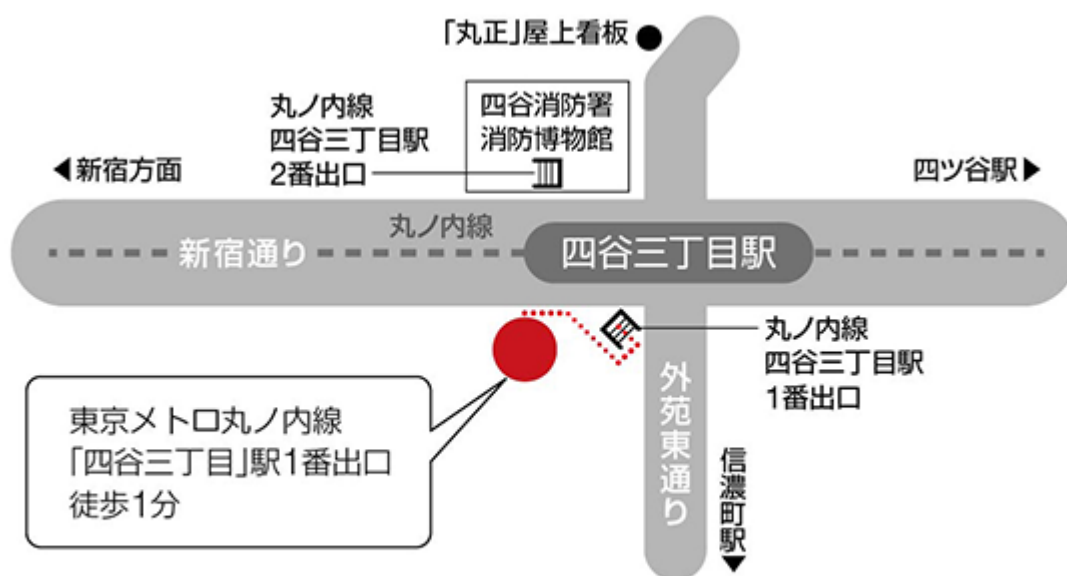

セミナー会場 案内

ワйм貸会議室四谷三丁目」RoomA

東京都新宿区四谷 3-12 丸正総本店ビル 6 階

丸ノ内線で新宿から4分 銀座から10分